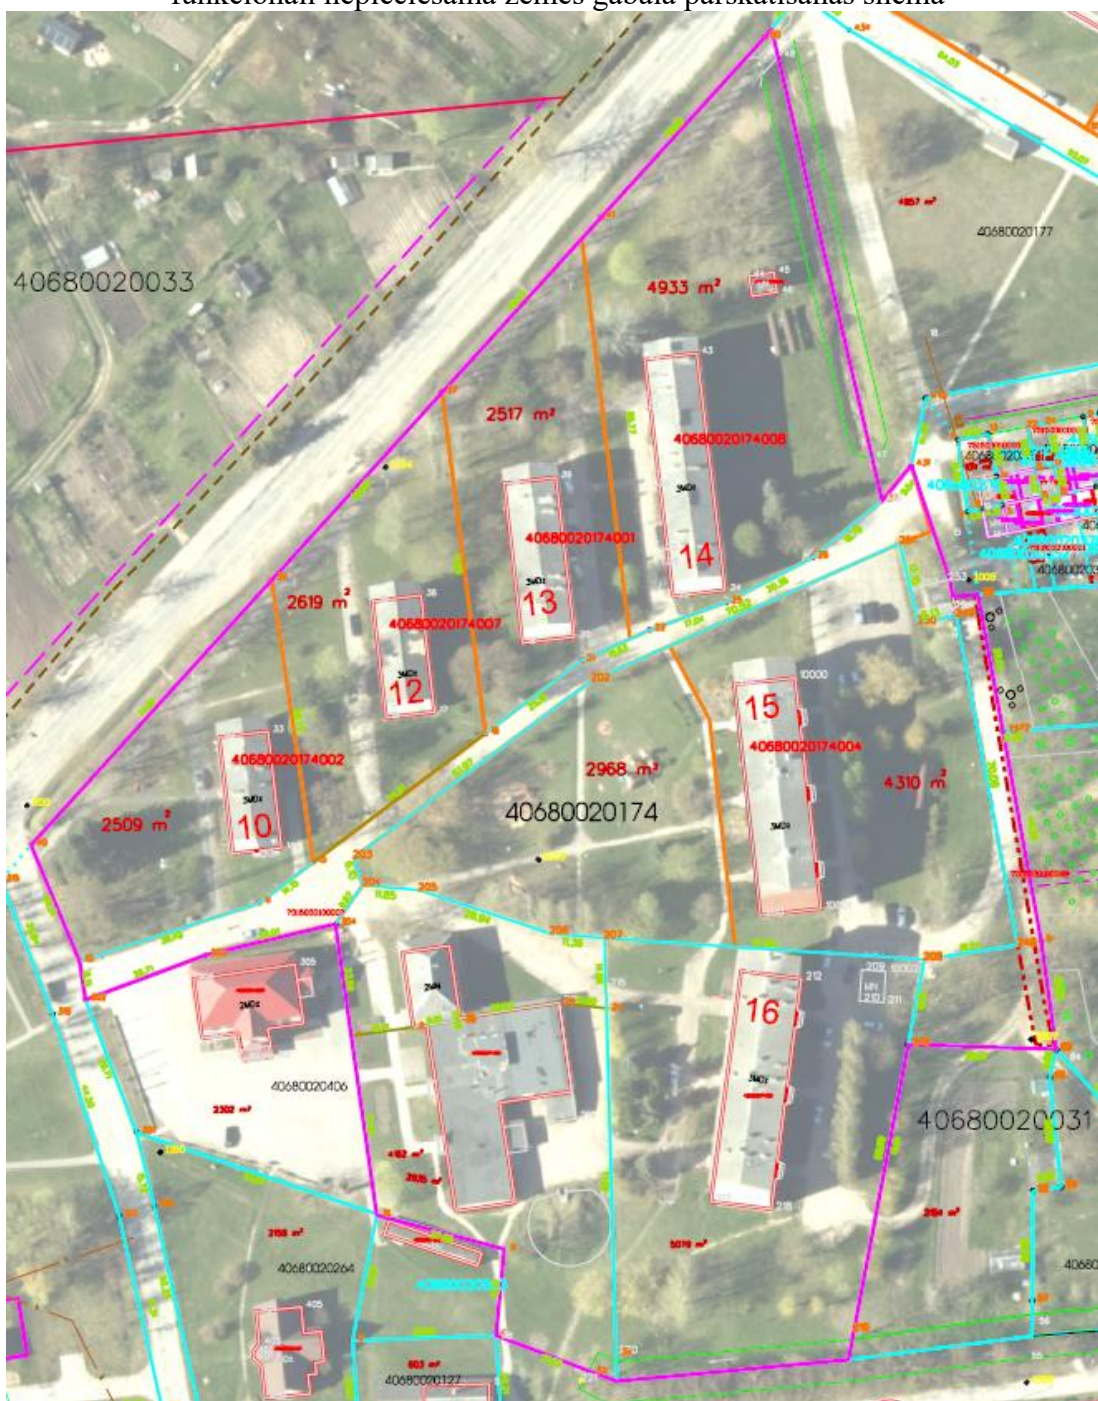

Daudzdzīvokļu dzīvojamās mājas Lauktehnika 10, Lauktehnika 12, Lauktehnika 13, Lauktehnika 14, Lauktehnika 15 un Lauktehnika 16, Rītausmas, Īslīces pagasts, Bauskas novads, funkcionāli nepieciešamā zemes gabala pārskatīšanas shēma

 Daudzdzīvokļu dzīvojamās mājas funkcionāli nepieciešamā zemes gabala platība:

- Lauktehnika 10 – 2509 m²
- Lauktehnika 12 – 2619 m²
- Lauktehnika 13 – 2517 m²
- Lauktehnika 14 – 4933 m²
- Lauktehnika 15 – 4310 m²
- Lauktehnika 16 – 5079 m²